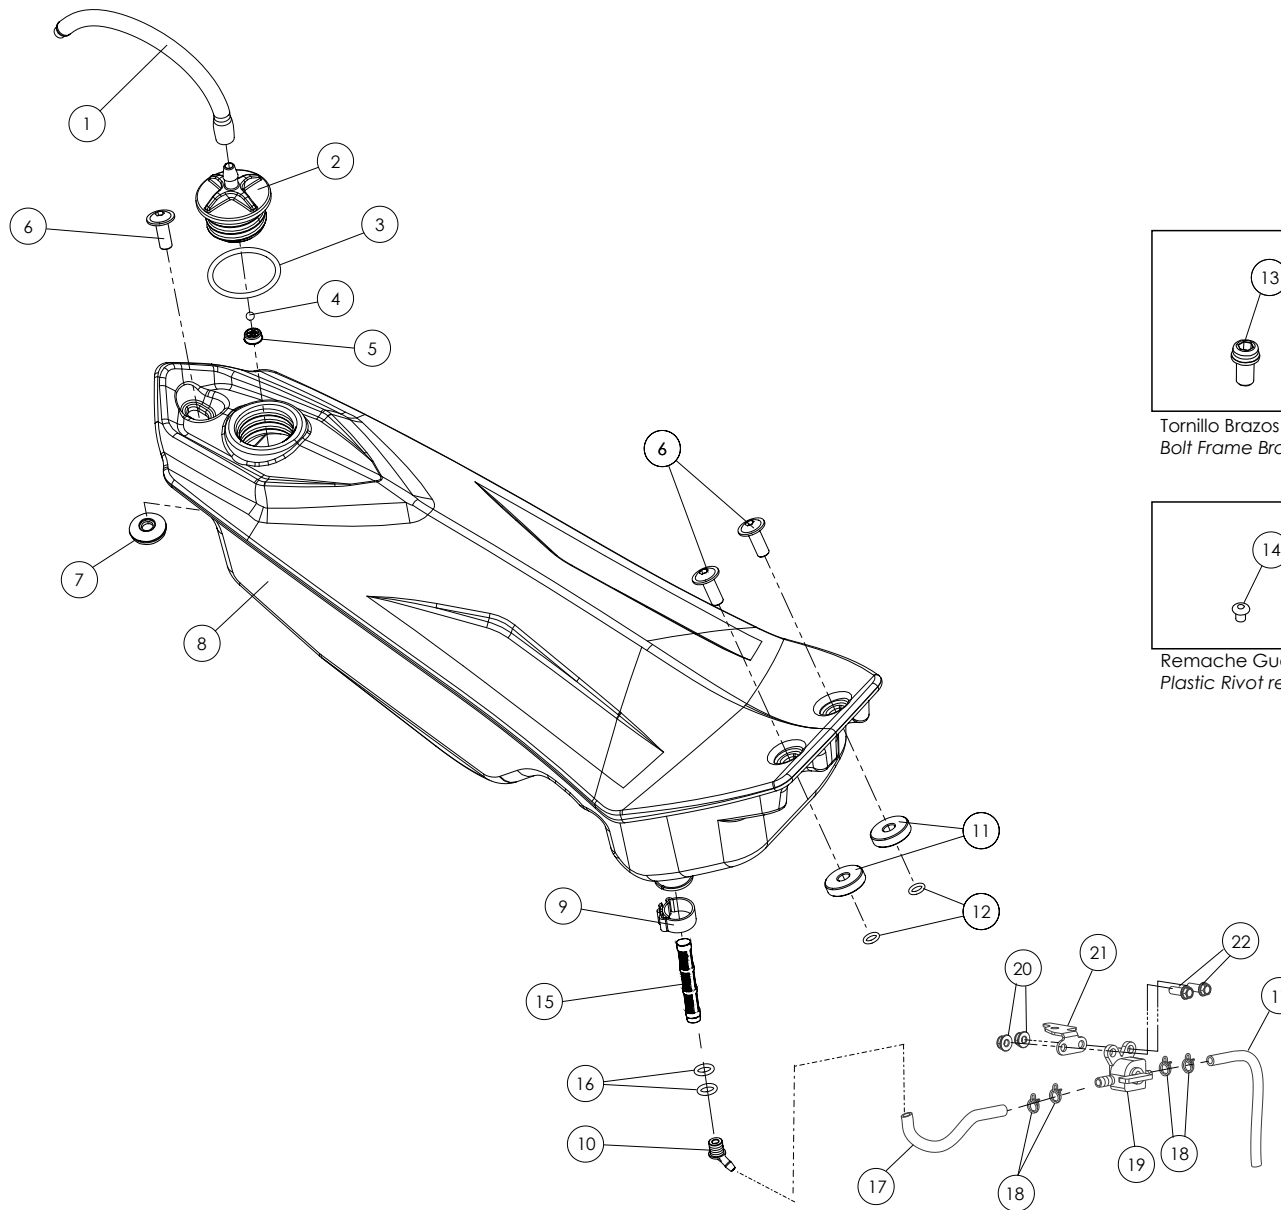

D

C

B

A

Despiece TRRS Xtrack ONE 2021

06 - CD - Conjunto Depósito - Listado de Piezas

Nº	Código	Descripción	Description	Cantidad
1	62001	Tubo Desvaporizador Tapón Gasolina	Fuel cap vent hose	1
2	06001TR100	Tapón Depósito	Fuel cap	1
3	53001	Tórica Tapón Depósito 29.82x2.62	O-ring, fuel cap 29.82x2.62	1
4	60001	Bola Válvula Tapón	Check-ball, cap vent	1
5	06002TR100	Cierre Válvula Tapón Depósito	Cap, check-ball fuel tank valve	1
6	50202	Tornillo M6x16	Bolt, M6x10	3
7	56901	Arandela Metal - Goma Depósito Gasolina	Washer, rubber-metal, fuel tank	1
8	06003TR101	Depósito Gasolina	Fuel tank	1
9	58007	Abrazadera Cobra 17	Clamp, Cobra 17	1
10	06004TR100	Salida deposito gasolina	Output fuel tank	1
11	17019TR100	Distanciador 6x20x5	Spacer 6x20x5	2
12	53023	Torica 5,5x1,5	O' Ring 5,5x1,5	2
13	50801	Tornillo Allen DIN 7984 M8X35 - Soporte Estribos	Allen bolt, DIN 7984 M8x35 - footrest support	2
14	65001	Remache Plástico 6x12	Plastic rivot 6x12	2
15	70128	Filtro gasolina roscado	Fuel filter threaded	1
16	53026	Torica 9,5x2	O-ring 9,5x2	2
17	62102	Tubo goma grifo gasolina	Fuel-valve, hose	1
18	58021	Abrazadera de alambre (9,8/10,4)	Wire clip (9,8/10,4)	4
19	70127	Grifo gasolina en linea (leva metalica)	In line fuel tap (metal lever)	1
20	51501	Tuerca Autoblocante M6	Locknut M6	2
21	17016TR100	Soporte grifo gasolina	Fuel tap support	1
22	50903	Tornillo hexagonal con valona M6x16	Bolt hexagonal with washer M6x16	2