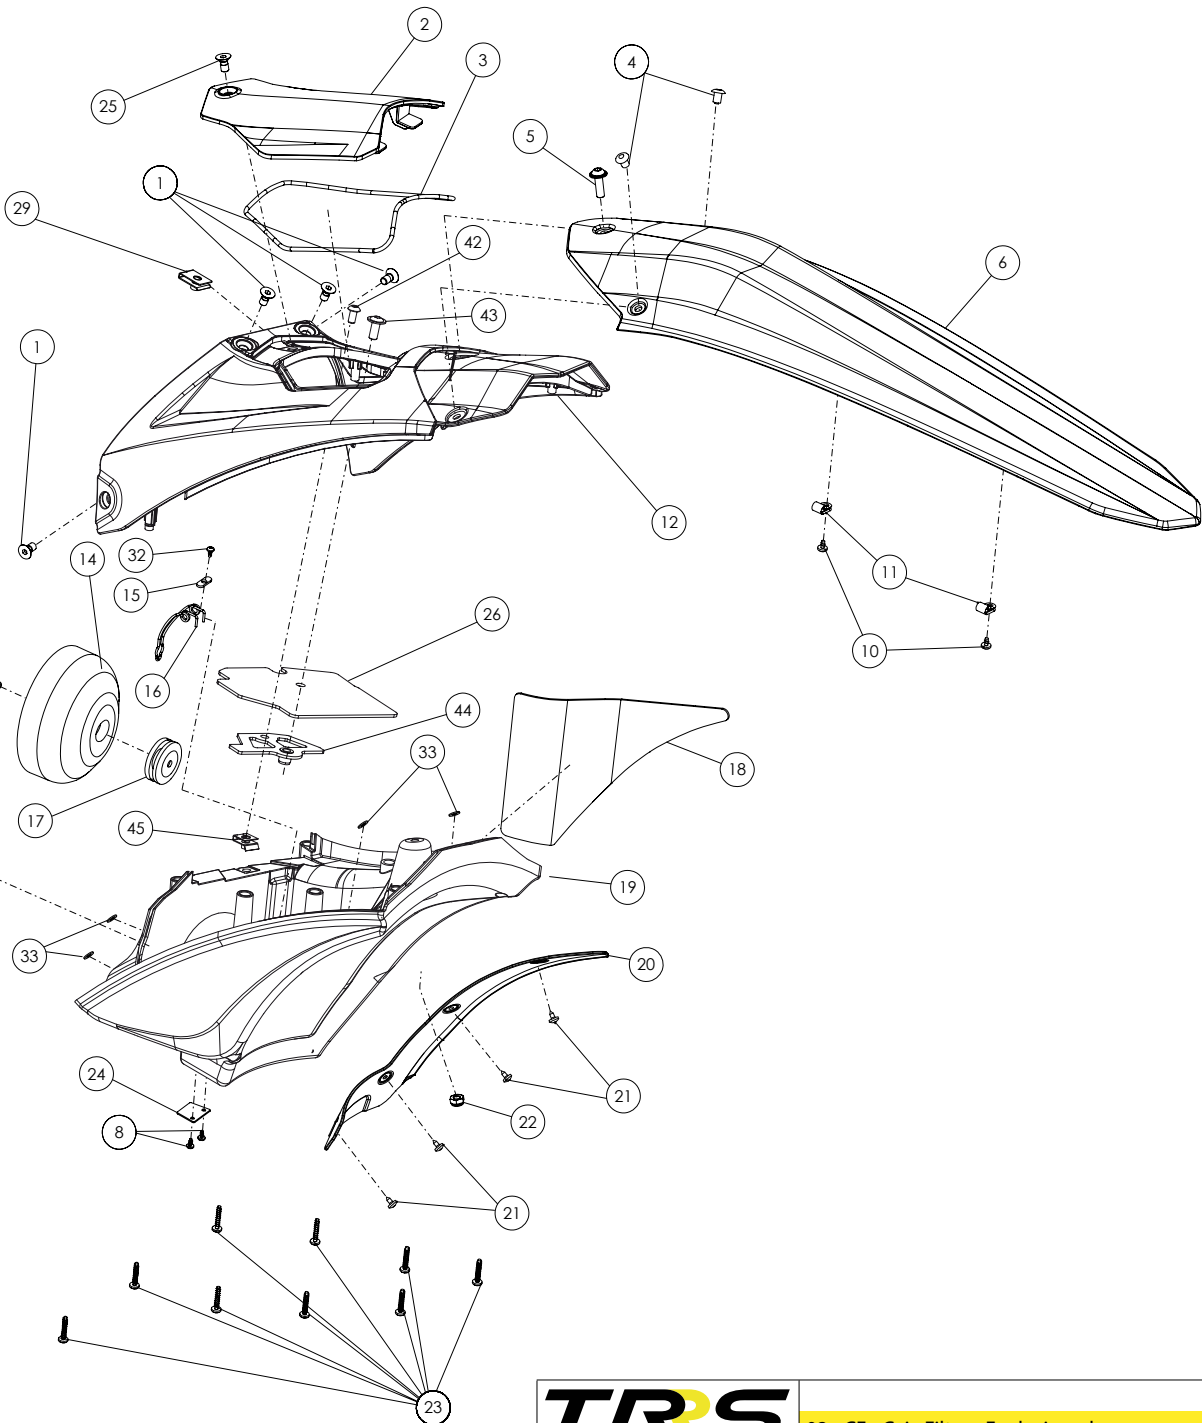

D

C

B

A

Despiece TRRS Xtrack ONE 2021

02 - CF - Caja Filtro - Listado de Piezas

Nº	Código	Descripción	Description	Cantidad
1	50306	Tornillo avellanado M6x16	Bolt countersunk M6x16	4
2	02001TR100	Tapa caja filtro (Negra)	Cover filter box (Black)	1
3	02002TR100	Tórica 3mm Tapa - Caja Filtro	Cover o-ring, 3mm - air filter box	1
4	65001	Remache Plástico 6x12	Plastic rivot 6x12	2
5	50202	Tornillo DIN 7380-fl M6x16 - Guardabarros Trasero	Bolt, DIN 7380-fl M6x16 - Rear mudguard (fender)	1
6	02003TR100	Guardabarros Trasero	Rear mudguard (fender)	1
7	50210	Tornillo alomado allen M5x12	Bolt allen M5x12	1
8	50601	Tornillo Rosca Chapa DIN 7981 2,9x6,5	Screw, course thread DIN 7981 2.9x6,5	2
9	50209	Tornillo allen con valona M6x14	Screw allen with washer M6x14	1
10	50703	Tornillo Ala Ancha 2,9X6,5	Bolt, broad-head 2,9X6,5	2
11	58004	Grapa Plástico 4.8mm	Plastic clamp 4.8mm	2
12	02024TR100	Caja filtro aire superior	Air filter box, upper part	1
13	02006TR100	Jaula Espuma - Filtro	Cage, air filter element	1
14	02007TR100	Espuma Filtro Aire	Air filter element	1
15	02008TR100	Arandela Muelle Filtro	Washer, filter spring	1
16	02009TR100	Muelle Fijación Espuma Filtro	Spring, air filter retention	1
17	02010TR100	Goma Sujeción Espuma Filtro	Rubber grommet, air filter retention	1
18	02011TR100	Protector Anticalórico - Caja Filtro	Heat shield - air filter box	1
19	02025TR100	Caja filtro aire inferior negra	Air filter box bottom part black	1
20	02018TR100	Protector - Caja Filtro	Rubber protector, sir filter box	1
21	65004	Remache aluminio negro Ø4,8x12	Metalic rivot, Ø4,8x12, black	4
22	51501	Tuerca Autoblocante M6 - Caja Filtro	Lock nut, M6 - air filter box	1
23	50603	Tornillo Rosca Chapa DIN 7981 3,9x19 Fijación Caja Filtro Inferior	Screw, course thread DIN 7981 3.9x19 Attach air filter box lower	9
24	02014TR100	Lámina Desagüe - Caja Filtro	Drain flap, air filter box	1
25	50302	Tornillo avellanado Mx14	Bolt countersunk M6x14	1
26	02028TR100	Deflector caja filtro aire placa	Air box baffle plate	1
27	02017TR100	Tobera - Caja Filtro	Intake hose - air filter box	1
28	58003	Abrazadera - Norma 40-60	Clamp - Norma 40-60	1
29	51301	Tuerca Rápida Universal M6	Universal speed nut M6	1