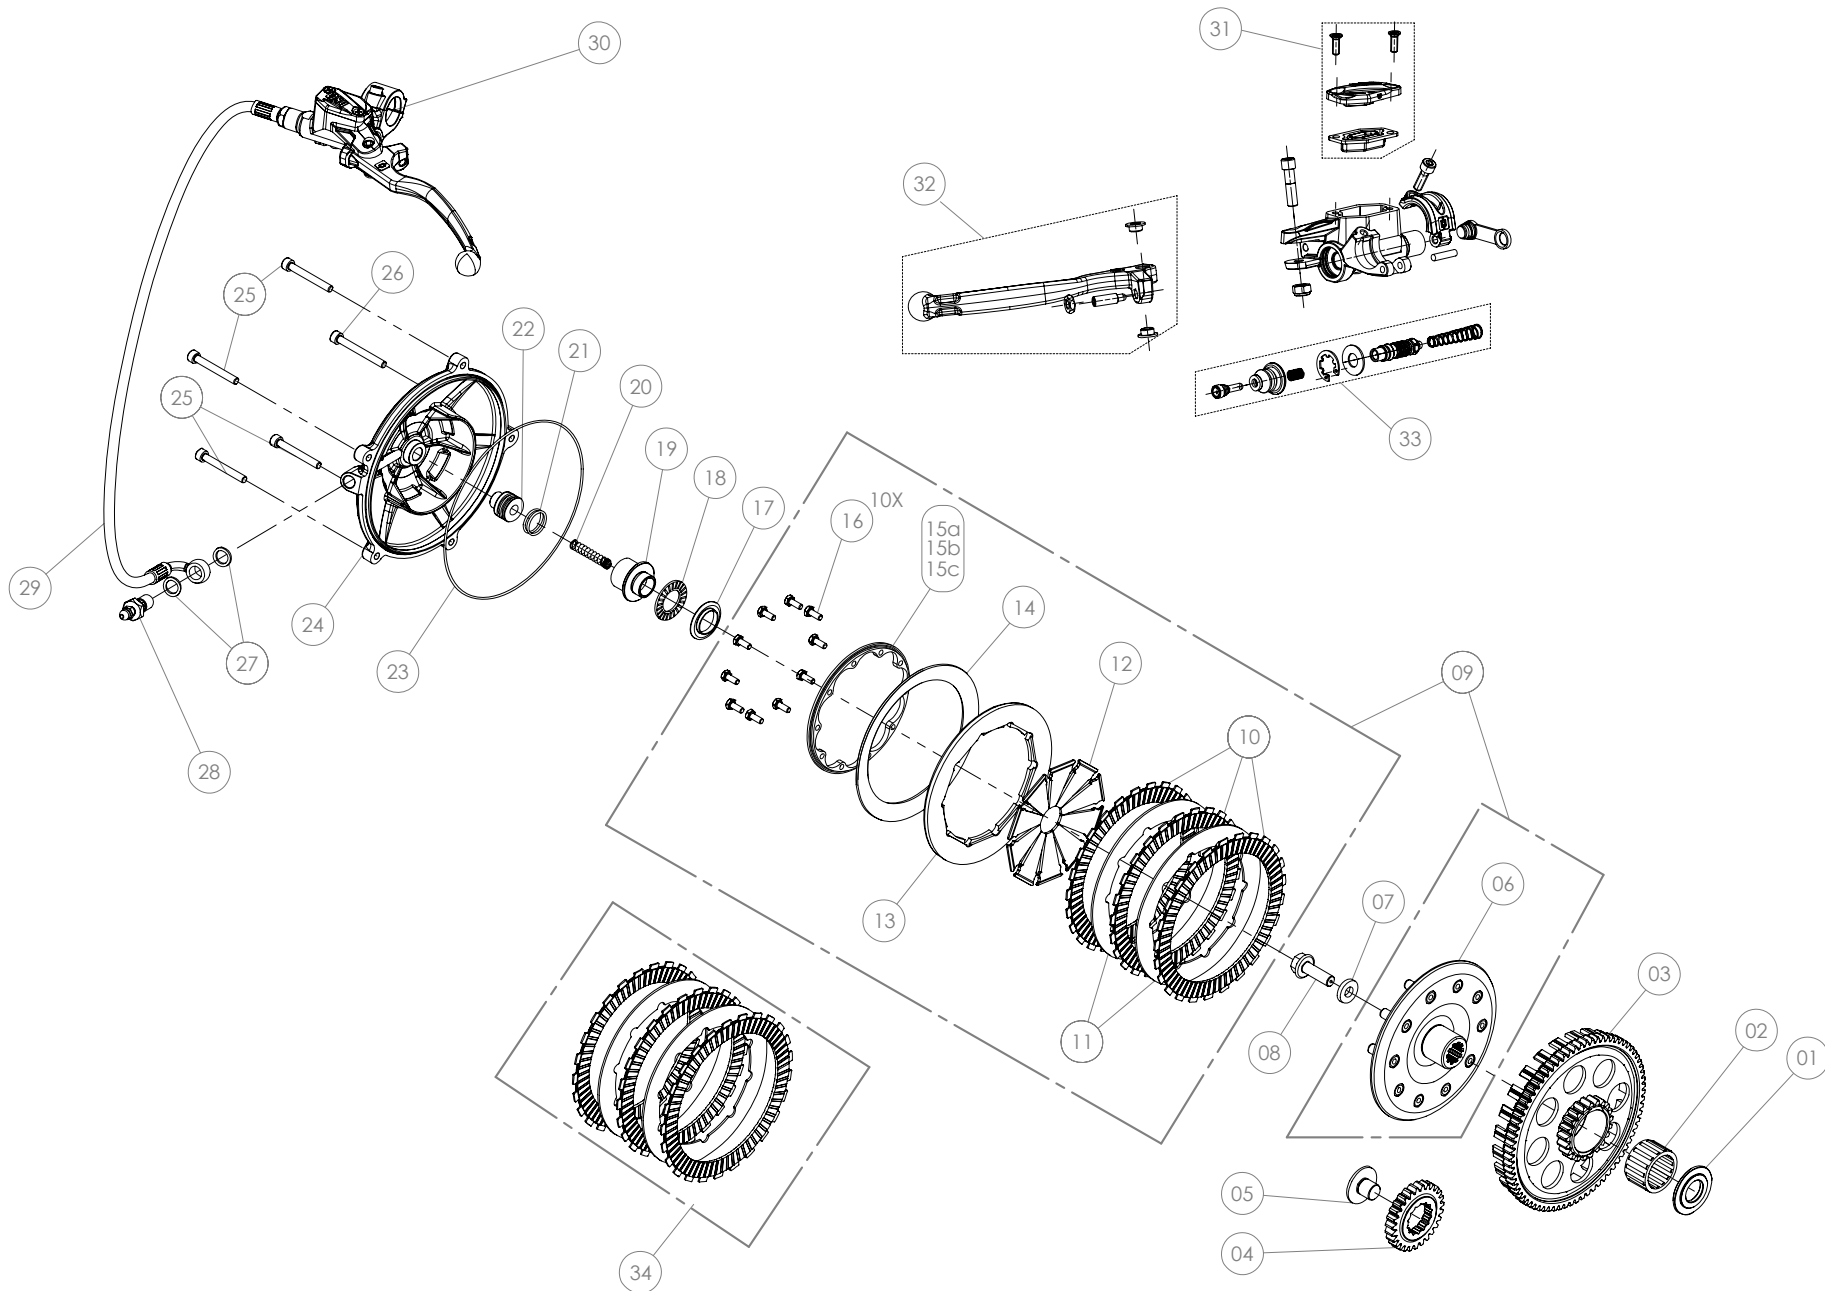

D

C

B

A

Despiece TRRS Xtrack ONE 2021

05 - CE - Conjunto Embrague - Listado de Piezas

Nº	Código	Descripción	Description	Cantidad
1	05001MT100	Arandela Distanciadador Embrague	Washer, clutch spacer	1
2	52505	Rodamiento Agujas Campana K25x33x20	Needle bearing, clutch hub K25x33x20	1
3	05002MT100	Piñón Transmisión Primario	Gear, primary driven	1
4	05003MT100	Tornillo Piñón Primario	Bolt, primary gear retention	1
5	05004MT100	Campana Embrague	Clutch basket	1
6	05005MT100	Cubo Embrague	Clutch hub	1
7	05006MT100	Arandela Apriete Cubo	Washer, clutch hub retention	1
8	50910	Tornillo 6921 M8x16 - Agujero Pasante	Bolt, 6921 M8x16 - hollow	1
9	05007MT100	Disco Embrague	Fiber disc, clutch	3
10	05008MT100	Disco Metálico Embrague	Metal disc, clutch	2
11	05009MT100	Chapa Palanca Embrague	plate, clutch actuation	10
12	05010MT100	Prensa Embrague	pressure plate, clutch	1
13	05011MT100	Muelle Prensa	Spring, clutch (belville)	1
14	05012MT100	Fijador Muelle	Spring compression ring	1
15	50502	Tornillo DIN 933 M4x10 - Fijador Muelle	Bolt, DIN 933 M4x10 - Clutch compression ring	10
16	05013MT100	Arandela Fricción Embrague	Bushing, clutch compression	1
17	52506	Rodamiento Pistón Embrague Agujas AXK1730	Needle bearing, clutch compression AXK1730	1
18	05014MT101	Pistón Bombín Embrague	Piston, clutch slave	1
19	53010	Tórica Embrague 15x1,5 NBR - Pistón Interno	O-ring, clutch 15x1.5 NBR - slave piston internal	2
20	05015MT101	Pistón Interno	Post, internal clutch slave	1
21	53011	Tórica Tapa Embrague 135x1,5	O-ring, clutch cover 135x1.5	1
22	05016MT100	Muelle Pistón Embrague	Spring, clutch slave piston	1
23	05017MT100	Tapa Embrague TRS	Clutch disc cover TRS	1
24	50123	Tornillo DIN 912 M5x50 - Tapa Embrague	Bolt, DIN 912 M5x50- Clutch cover	1
25	50115	Tornillo DIN 912 M5x45 - Tapa Embrague	Bolt, DIN 912 M5x45- Clutch cover	4
26	56101	Arandela 10x14x1,5 - Racord Embrague	Washer, 10x14x1.5 - hydraulic sealing	2
27	70901	Racord M10 Tapa Embrague	Bleeder valve, clutch cover (Banjo)	1
28	70902	Latiguillo Embrague	Clutch hose	1
29	70903	Conjunto Pistón Bomba Embrague	Piston Kit, clutch master cylinder	1
30	70904	Tapa Depósito Bomba Embrague	Cover kit, clutch master cylinder reservoir	1