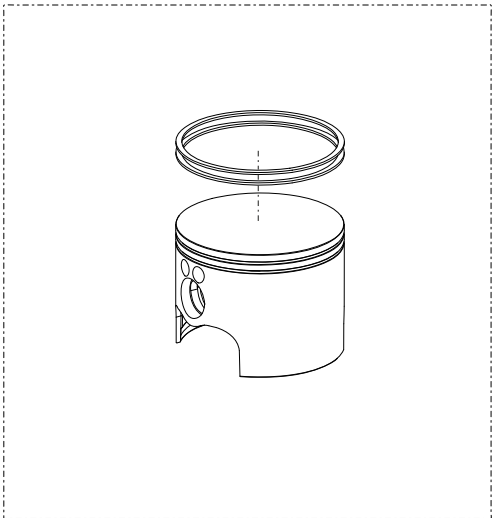

- 16A (250)
- 16B (250)
- 16C (250)
- 17A (280)
- 17B (280)
- 17C (280)
- 18A (300)
- 18B (300)
- 18C (300)

07-CP-Cilindro y Pistón 250-280-300-Explosionado
TRRS Motorcycles