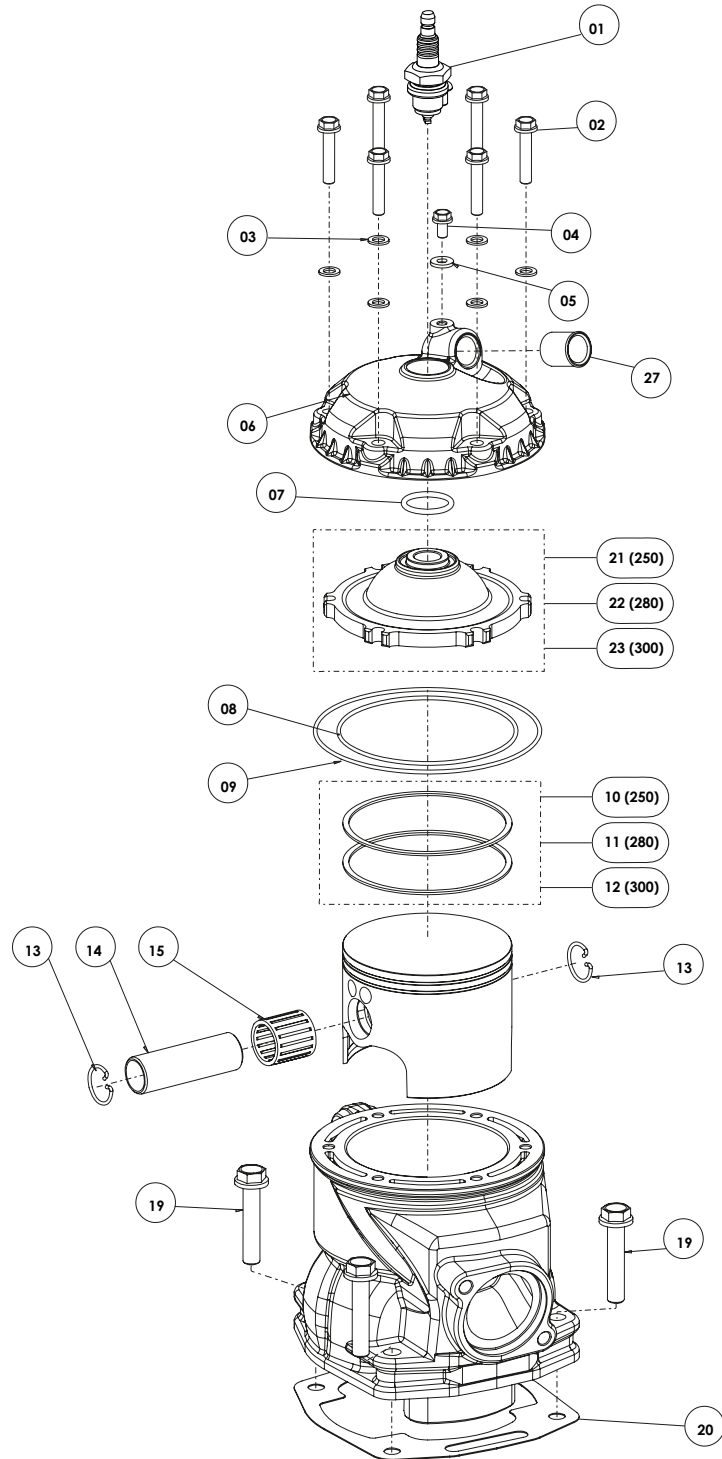

D

C

B

A

- 24 (250)
- 25 (280)
- 26 (300)