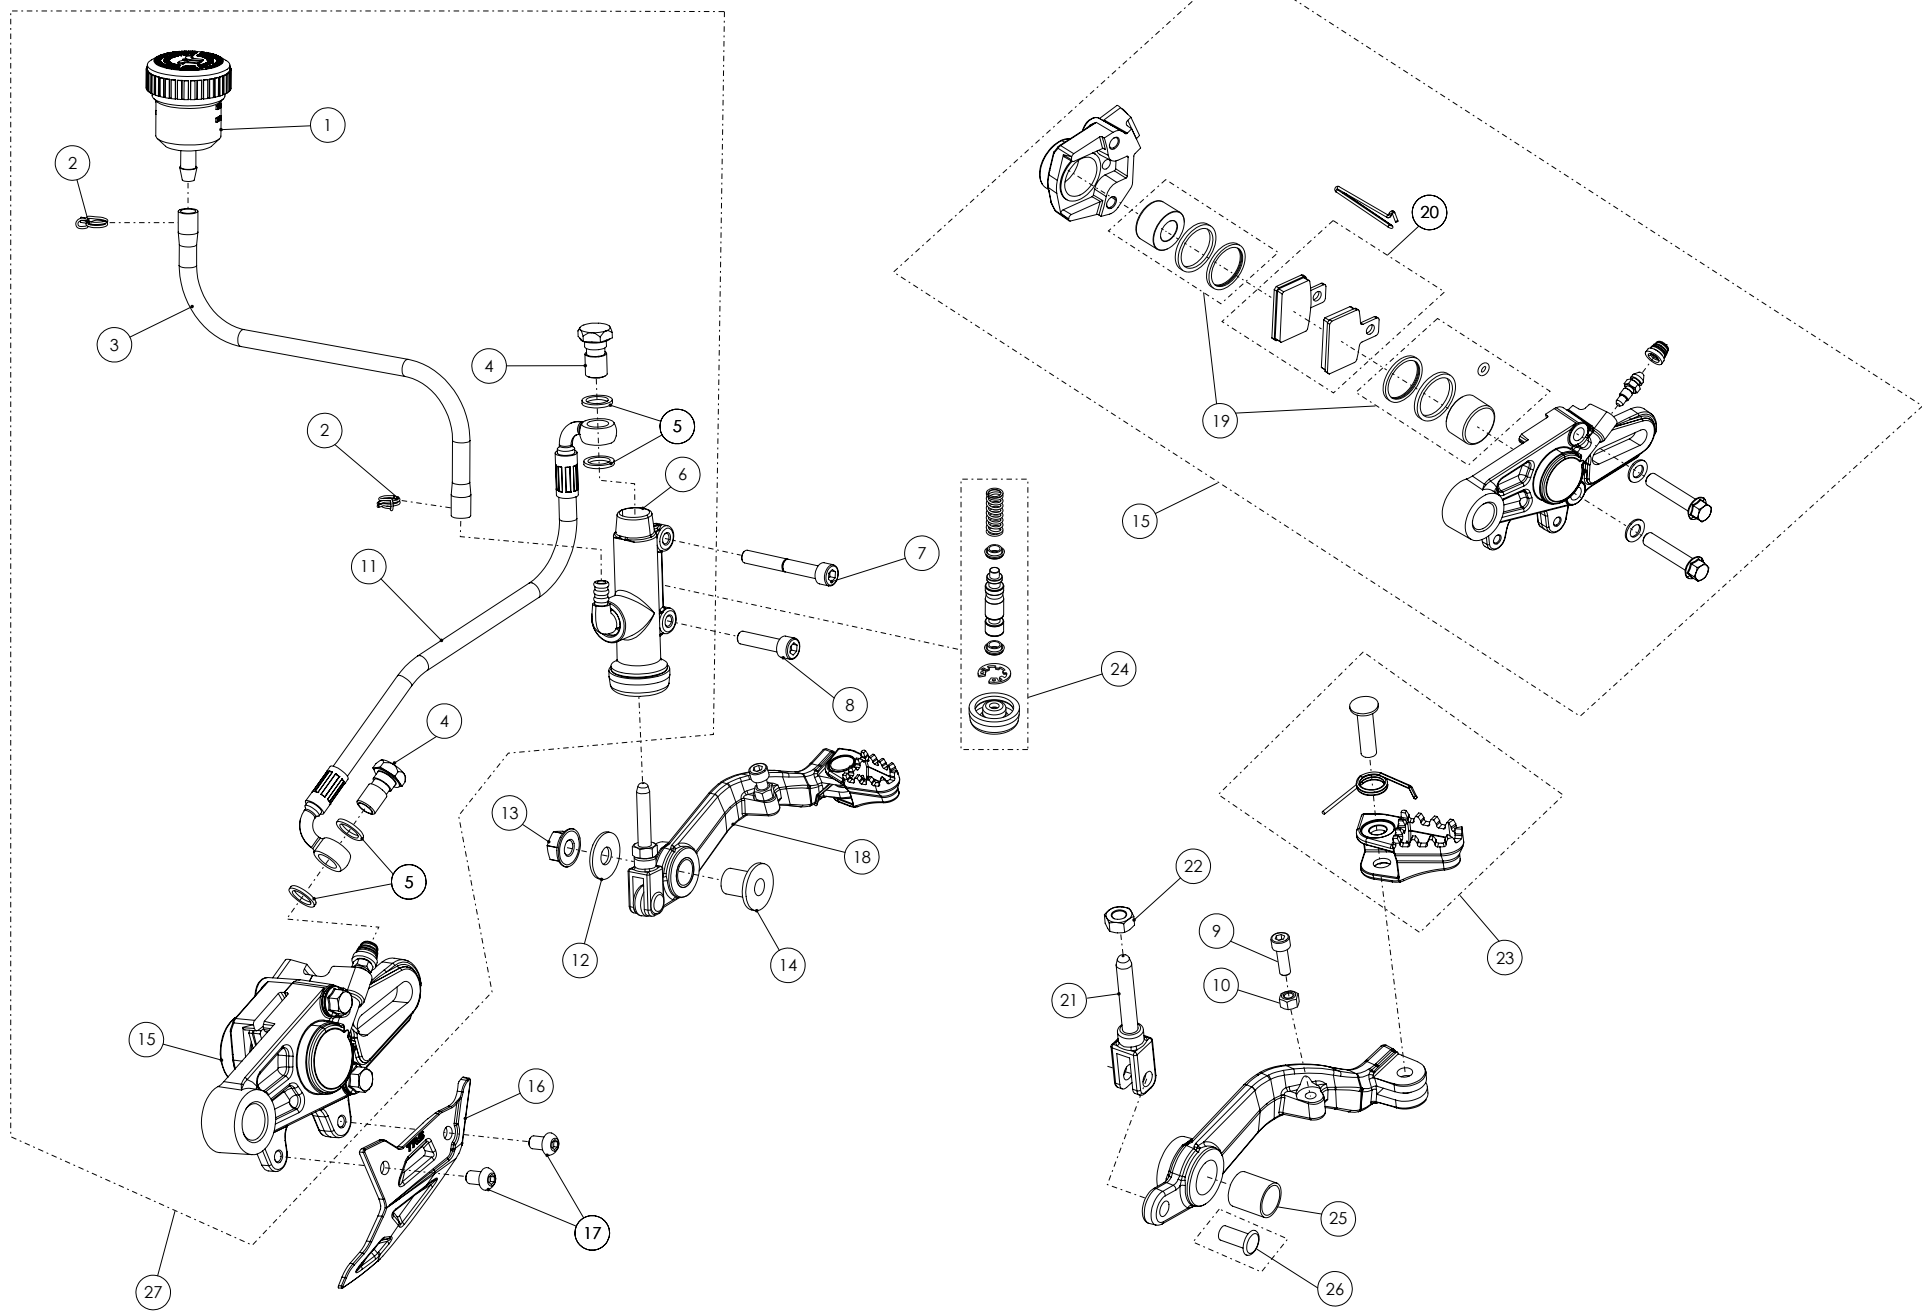

Despiece TRRS Xtrack ONE 2021

07 - FT - Freno Trasero - Listado de Piezas

Nº	Código	Descripción	Description	Cantidad
1	70302	Depósito Aceite Freno TRS	Brake fluid reservoir TRS	1
2	58008	Clip Tubo Freno	Clip, brake hose	2
3	70303	Tubo Freno Trasero	Brake hose, rear	1
4	70304	Racord	Banjo bolt	2
5	56101	Arandela CU 10x14x1,5	Washer, CU 10x14x1.5	4
6	70305	Bomba Freno Trasero	Pump, rear brake	1
7	50103	Tornillo DIN 912 M6x45 - Bomba Freno - Escape	Bolt, DIN 912 M6x45 - Brake pump - exhaust	1
8	50110	Tornillo DIN 912 M6x25 - Bomba Freno Inferior	Bolt, DIN 912 M6x25 - Brake pump - lower	1
9	50111	Tornillo DIN 912 M5x15 - Tensor Pedal Freno	Bolt, DIN 912 M5x15 - Brake pedal height adj.	1
10	51104	Tuerca DIN 934 M5 Tensor Pedal Freno	Nut, DIN 934 M5 - Brake pedal height adj.	1
11	70306	Latiguillo Freno Trasero	Hose, rear brake	1
12	56304	Arandela Pedal Freno DIN 9021 M8	Washer, brake pedal DIN 9021 M8	1
13	51502	Tuerca Autoblocante M8 - Pedal Freno	Nut, self locking M8 - Brake pedal	1
14	07001TR100	Casquillo Pedal Freno	Bushing, brake pedal	1
15	70307	Conjunto Pinza Freno Trasero	Rear brake caliper, complete	1
16	07002TR100	Protector Disco Trasero	Disc protector, rear	1
17	50204	Tornillo DIN 7380 M6X10 - Protector Disco Trasero	Bolt, DIN 7380 M6x10 - Rear disc protector	2
18	07003TR100	Conjunto Palanca Freno	Brake pedal, complete	1
19	70309	Kit Reparación Pinza Trasera	Repair kit, rear caliper	1
20	70310	Juego Pastillas Freno Trasero	Brake pad set, rear	1
21	70311	Barilla freno	Push-rod, rear brake pedal	1
22	51101	Tuerca DIN 934 M6 - Barilla Freno	Lock nut, DIN 934 M6 - Pedal push-rod	1
23	70312	Kit Reparación Puntera Palanca Freno	Repair kit, brake pedal tip	1
24	70313	Kit Pistón Bomba Freno	Repair kit, rear brake pump (master cylinder)	1
25	07004TR100	Palanca Freno	Brake pedal arm (bare)	1
26	57003	Glacier 15mm	Bushing, brake pedal interior 15mm	1
27	65003	Remache semitubular 6mm	Compression rivot, 6	1
28	70301	Conjunto freno trasero	Kit, rear brake	1