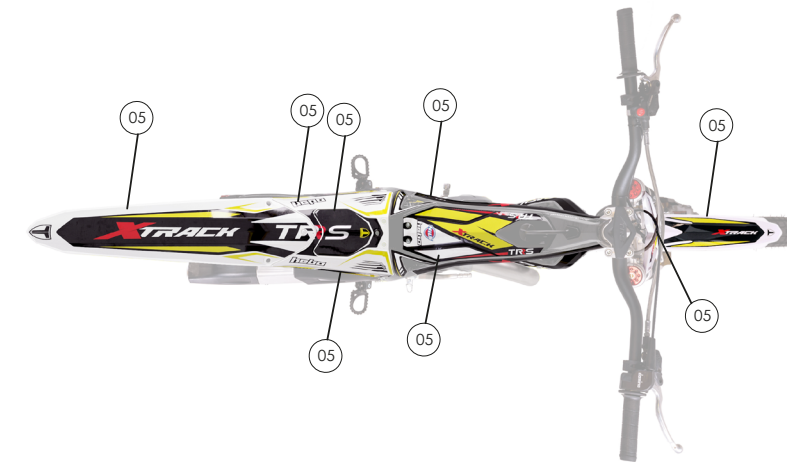

D

C

B

A

Despiece TRRS Xtrack ONE 2021

15 - CA - Conjunto Adhesivos - listado de Piezas

Nº	Código	Descripción	Description	Cantidad
1	15067TR300	Conjunto Adhesivos XTRACK 2019 - 300cc	Sticker kit, complete XTRACK 2019 - 300cc	1
2	15067TR280	Conjunto Adhesivos XTRACK 2019 - 280cc	Sticker kit, complete XTRACK 2019 - 280cc	1
3	15067TR250	Conjunto Adhesivos XTRACK 2019 - 250cc	Sticker kit, complete XTRACK 2019 - 250cc	1
4	15067TR101	Adhesivo Guardabarros Delantero XTRACK 2019	Sticker, front mudguard (fender) XTRACK 2019	1
5	15065TR102	Adhesivo Horquilla Izquierda One 2019	Sticker, fork-leg left One 2019	1
6	15065TR103	Adhesivo Horquilla Derecha One 2019	Sticker, fork-leg right One 2019	1
7	15067TR102	Adhesivo Careta Faro XTRACK 2019	Sticker, headlamp mask XTRACK 2019	1
8	15067TR106	Juego Adhesivos Chasis XTRACK 2019	Sticker, frame XTRACK 2019	1
9	15067TR105	Adhesivo Depósito XTRACK 2019	Sticker, fuel tank XTRACK 2019	1
10	15067TR107	Adhesivos Protector Lateral Chasis XTRACK 2019	Stickers, Chassis side protection 2019	1
11	15067TR108	Adhesivo Tapa Caja de Filtro XTRACK 2019	Sticker, air filter access cover XTRACK 2019	1
12	15067TR109	Adhesivo Caja de Filtro XTRACK 2019	Sticker, air filter box XTRACK 2019	1
13	15065TR109	Juego Adhesivos Lateral Caja de Filtro One 2019 - 300	Sticker set, air filter box side One 2019 - 300	1
14	15065TR110	Juego Adhesivos Lateral Caja de Filtro One 2019 - 280	Sticker set, air filter box side One 2019 - 280	1
15	15065TR111	Juego Adhesivos Lateral Caja de Filtro One 2019 - 250	Sticker set, air filter box side One 2019 - 250	1
16	15067TR110	Adhesivo Guardabarros Trasero XTRACK 2019	Sticker, rear mudguard (fender) XTRACK 2019	1
17	15065TR116	Adhesivo Basculante One 2019	Sticker, swing-arm One 2019	1
18	15067TR111	Conjunto Adhesivos Llanta XTRACK 2019	Wheel sticker set (rim) XTRACK 2019	2