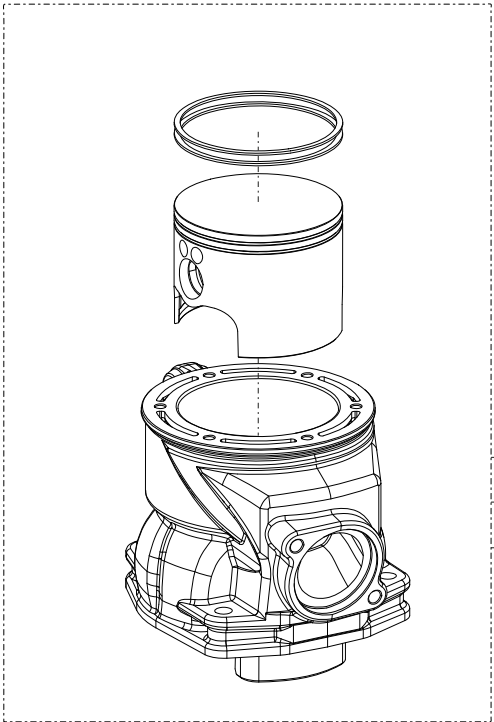

D

C

B

A

- 24 (250)
- 25 (280)
- 26 (300)