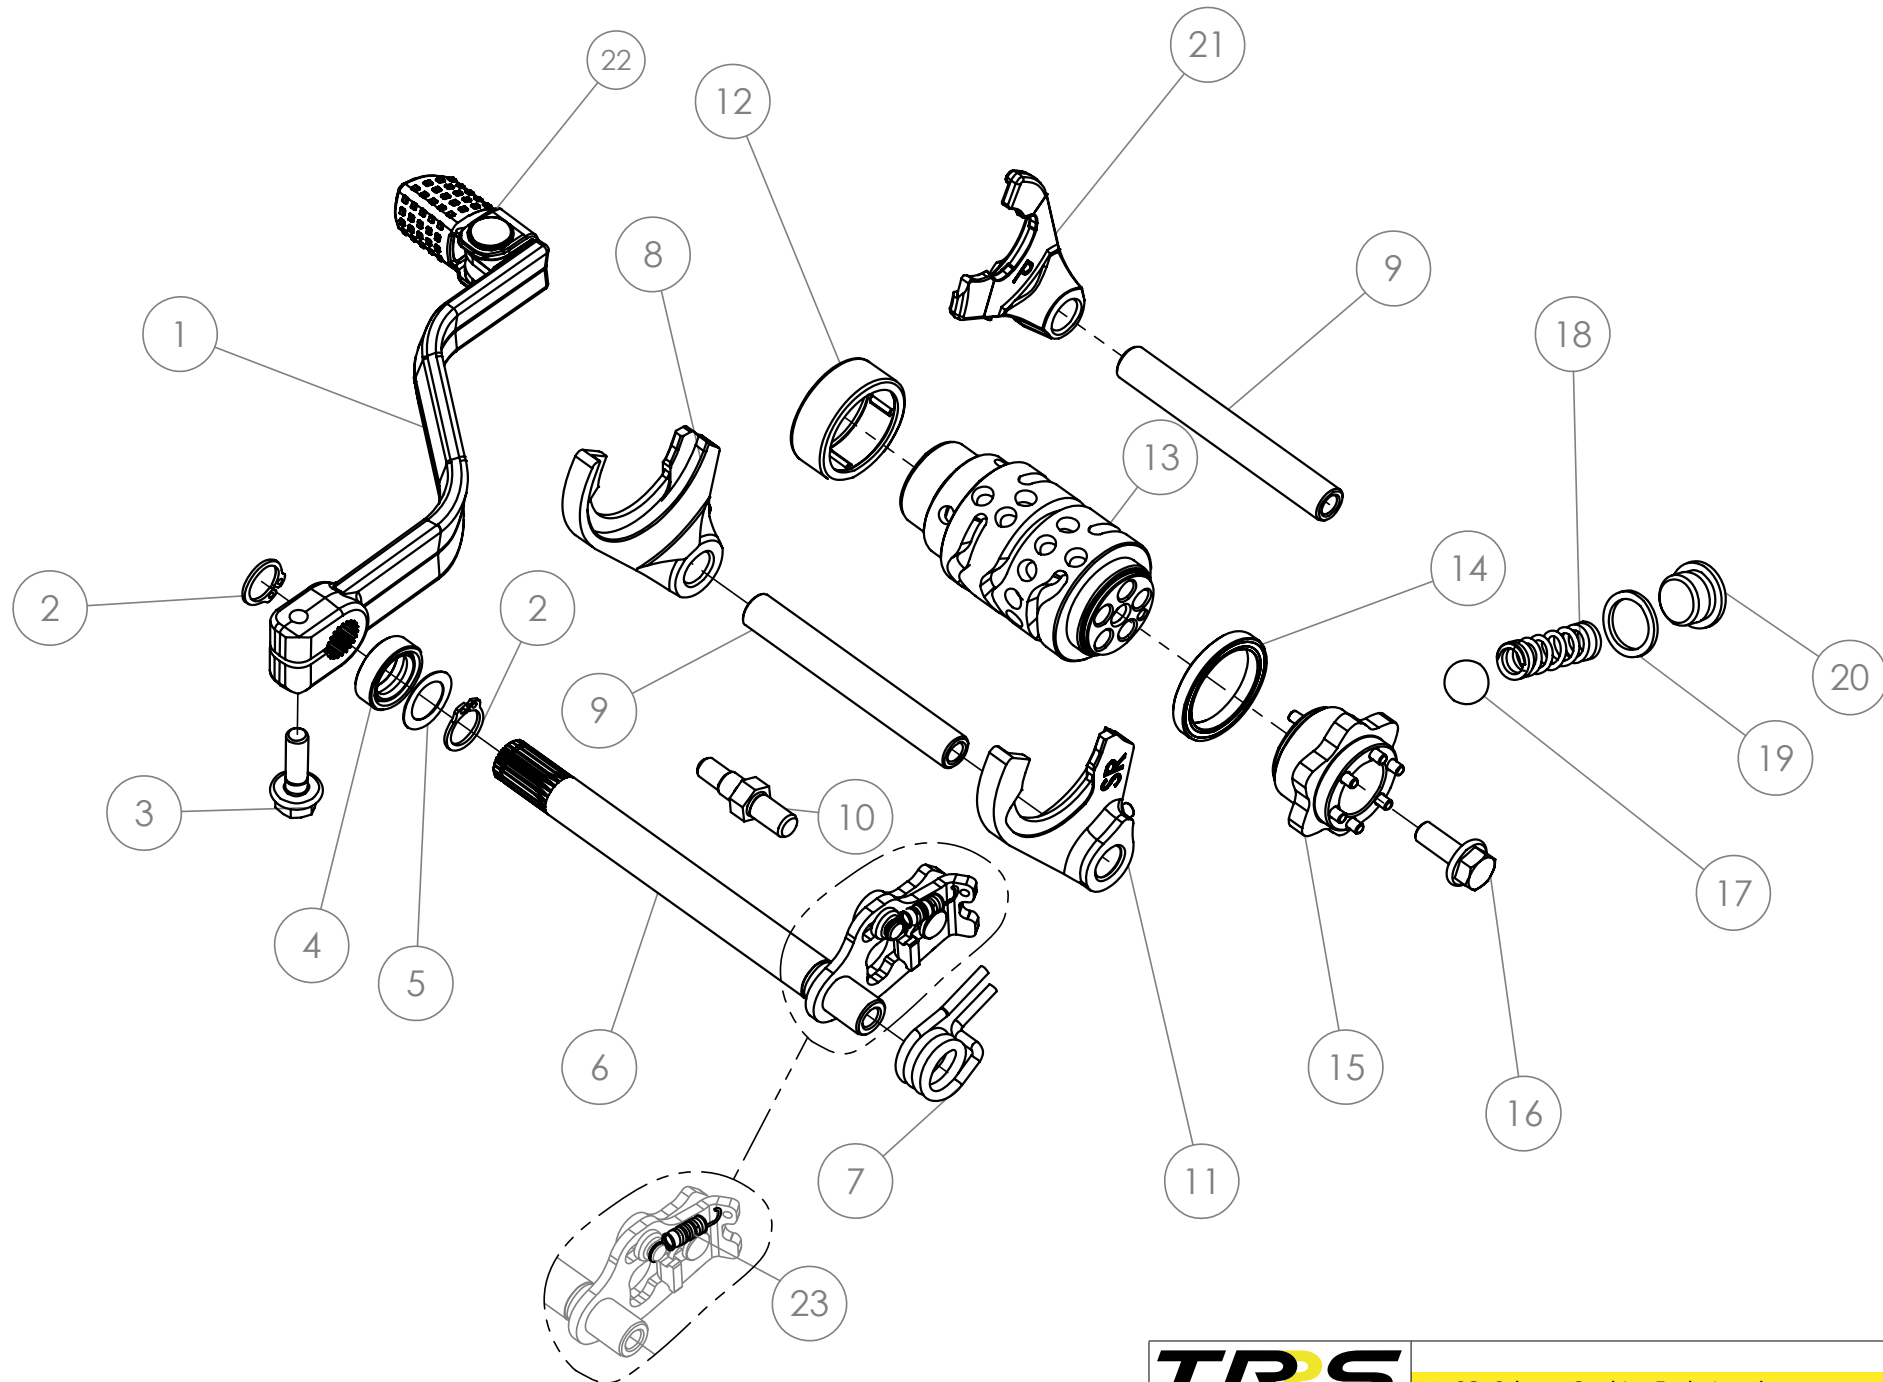

D

C

B

A

Despiece TRRS Xtrack ONE 2021

06 - SC - Selector Cambio - Listado de Piezas

Nº	Código	Descripción	Description	Cantidad
1	06001MT101	Conjunto Palanca Cambio	Complete shift pedal	1
2	55004	Circlip DIN-471-Ø12	Circlip DIN-471-Ø12	2
3	50909	Tornillo DIN 6921 M6x20 Hexagonal	Bolt, DIN 6921 M6x20 hex-head	1
4	54006	Retén Eje Cambio 12x20x6	Seal, shift shaft 12x20x6	1
5	06002MT100	Arandela 12x18x0.3	Washer 12x18x0.3	1
6	06027MT100	Eje selector completo	Shifting shaft set	1
7	06031MT100	Muelle eje selector	Spring, shifting shaft	1
8	06006MT100	Horquilla secundario Izquierda SL	Fork, secondary left SL	1
9	06007MT100	Eje Horquillas	Shaft, shift fork	2
10	06003MT100	Tope Recorrido Selector	Stop, shift shaft	1
11	06008MT100	Horquilla secundario derecha SR	Fork, secondary right SR	1
12	52507	Rodamiento Izquierdo Desmodrómico HK2512	Bearing, left Shift drum HK2512	1
13	06009MT100	Desmodrómico	Shift roller	1
14	52103	Rodamiento Derecha Desmodromico Bolas 61705-SRS	Bearing, shift drum right - balls 61705-SRS	1
15	06032MT100	Conjunto estrella desmo	Gearshift set	1
16	50903	Tornillo DIN 6921 M6x16	Bolt, DIN 6921 M6x16	1
17	60003	Bola Fijador Marchas Kug 11,906	Ball, gear selector position Kug 11.906	1
18	06029MT100	Muelle Fijador Marchas	Spring, gear selector tension	1
19	56106	Arandela 14X18X1.5 Copper	Copper Washer, 14x18x1.5	1
20	06018MT100	Tapón Muelle Selector	Cap, selector spring	1
21	06017MT100	Horquilla primario	Fork, primary	1
22	70451	Kit Reparación Palanca Selector	Repair kit, shift pedal tip	1
23	06030MT100	Muelle selector marchas	Spring tensioning, shifting plate	1