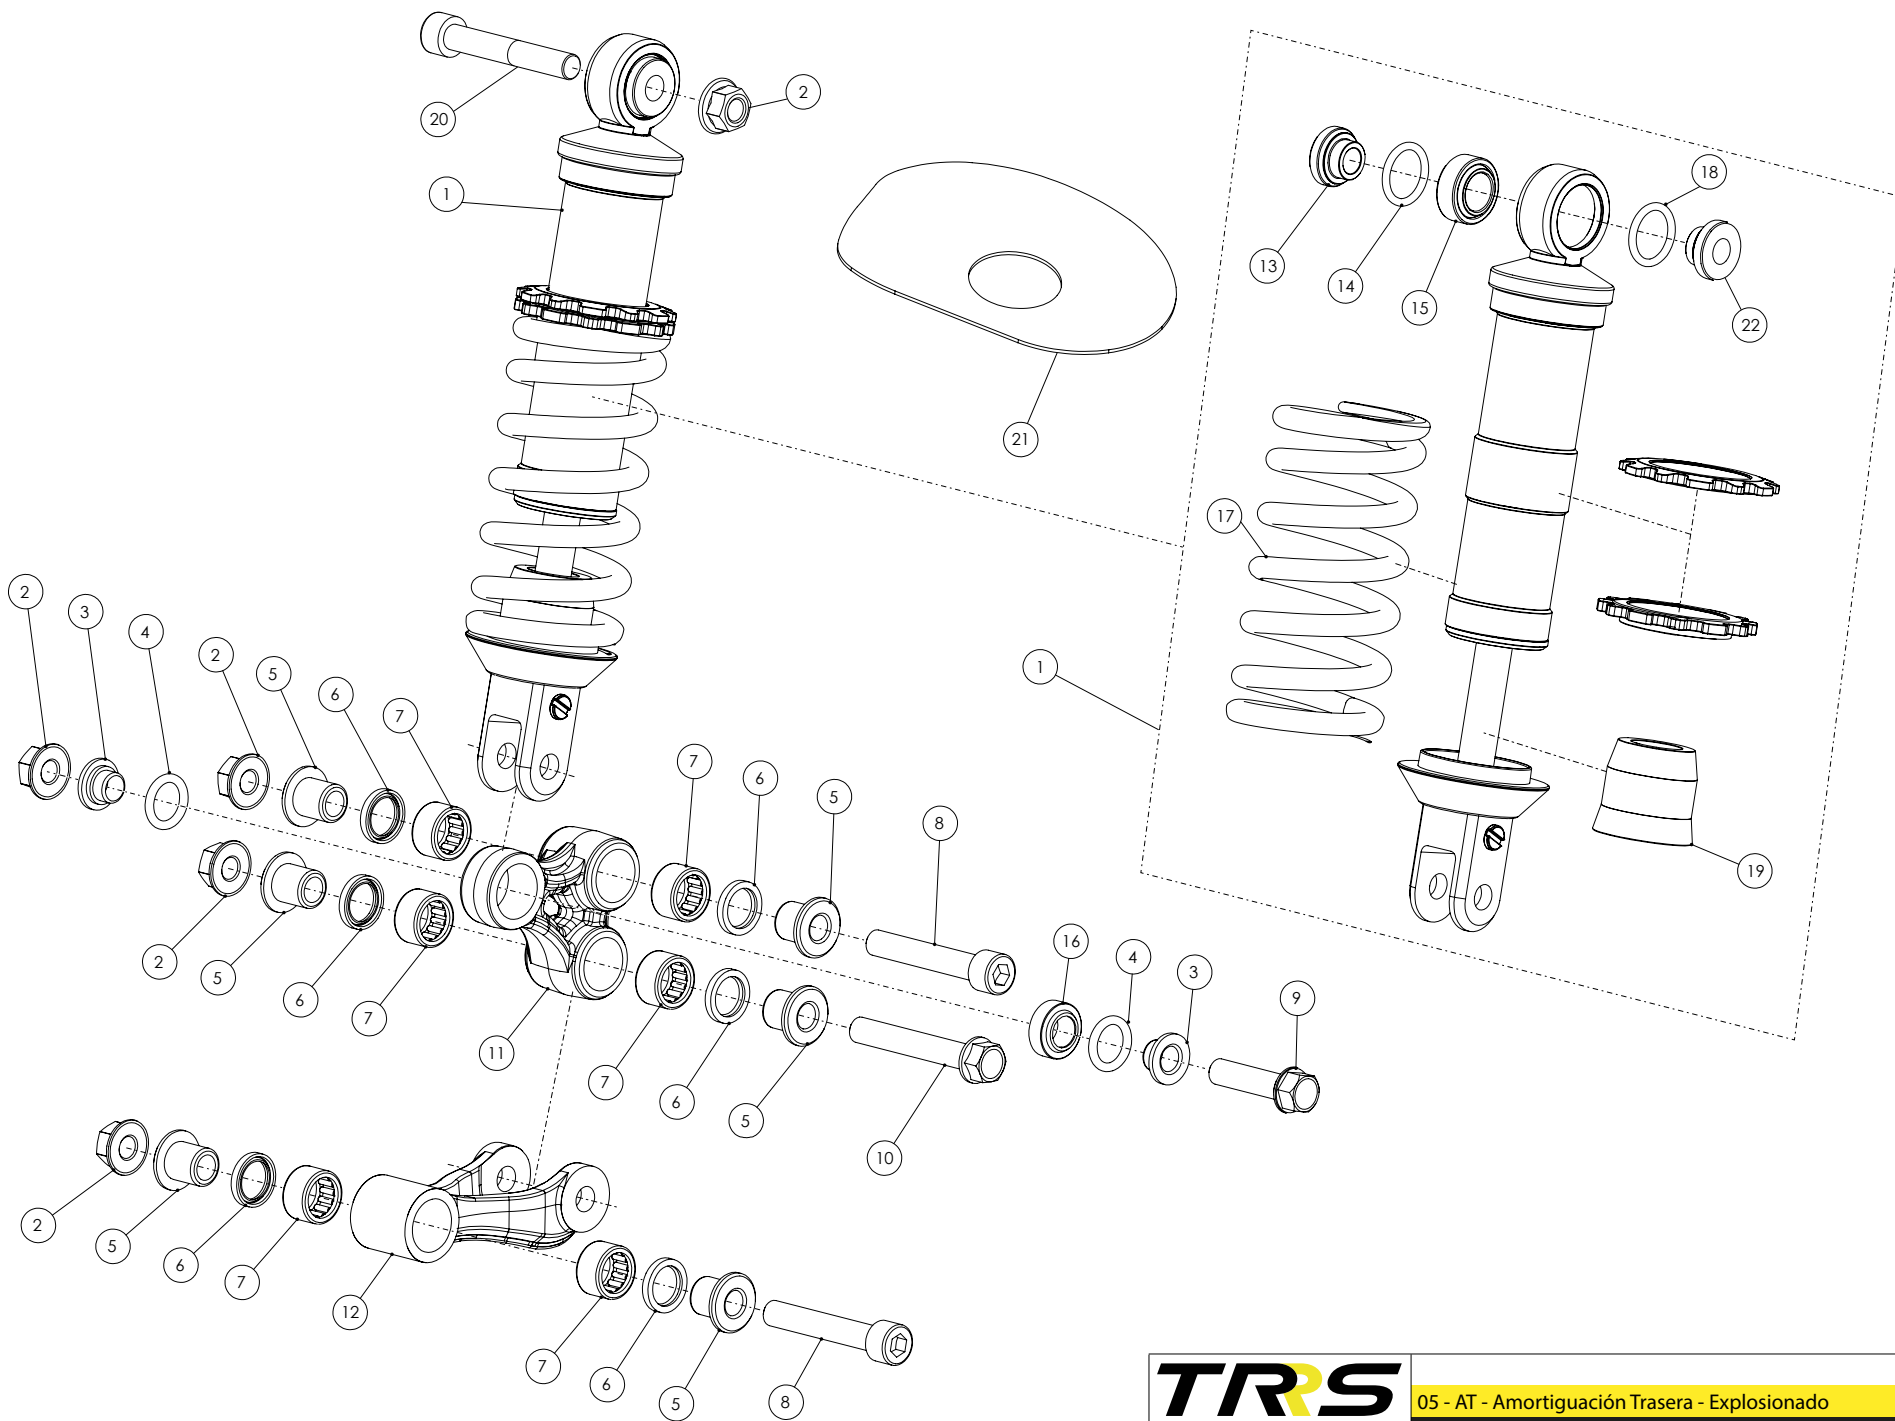

D

C

B

A

Despiece TRRS Xtrack ONE 2021

05 - AT - Amortiguación Trasera - Listado de Piezas

Nº	Código	Descripción	Description	Cantidad
1	05001TR100	Amortiguador TRS	Shock absorber TRS	1
2	51503	Tuerca Autoblocante M10x1.25	Nut, self locking M10x1.25	5
3	70501	Casquillo Distanciador Trapecio - Amortiguador	Spacer bushing, linkage - Shock absorber	2
4	53002	Tórica Trapecio - Amortiguador	O-ring, linkage - Shock absorber	2
5	05002TR100	Casquillo Trapecio	Bushing, linkage	6
6	54002	Retén 15x21x3	Seal, 15x21x3	6
7	52502	Rodamiento NH-1512	Bearing, NH 1512	6
8	50108	Tornillo DIN 912 M10x60 - 1,25 - Bieleta Chasis	Bolt, DIN 912 M10x60 - 1.25 - linkage arm to chassis	2
9	50905	Tornillo DIN 6921 M10x43 - 1,25 - Trapecio Amortiguador	Bolt, DIN 6921 M10x43 - 1.25 - shock linkage	1
10	50906	Tornillo DIN 6921 M10x65 - 1,25 - Trapecio Bieleta	Bolt, DIN 6921 M10x65 - 1.25 - shock linkage	1
11	05003TR100	Trapecio TRS	Suspension fulcrum TRS	1
12	05004TR100	Bieleta TRS	Connecting link TRS	1
13	70502	Distanciador Amortiguador Der.	Spacer, shock absorber right upper	1
14	53003	Tórica Amortiguador Der.	O-ring, shock absorber right	2
15	70503	Rótula 15x26x12	Heim joint (rotary ball) 15x26x12 upper shock absorber	1
16	66001	Rótula Trapecio 12x22x12	Heim joint (rotary ball) 12x22x12 lower shock absorber	1
17	70504	Muelle Amortiguador	Spring, shock absorber	1
18	53005	Tórica Amortiguador Izq.	O-ring, shock absorber left	1
19	70507	Tope Silentblock - Amortiguador	Bump-stop, shock absorber	1
20	50109	Tornillo DIN 912 M10x65 - Amortiguador - Chasis	Bolt, DIN 912 M10x65 - Shock absorber at chassis	1
21	05005TR100	Goma Amortiguador - Caja Filtro	Rubber shock absorber sealing flap - air filter box	1
22	70510	Distanciador Amortiguador Izq.	Spacer, shock absorber left upper	1