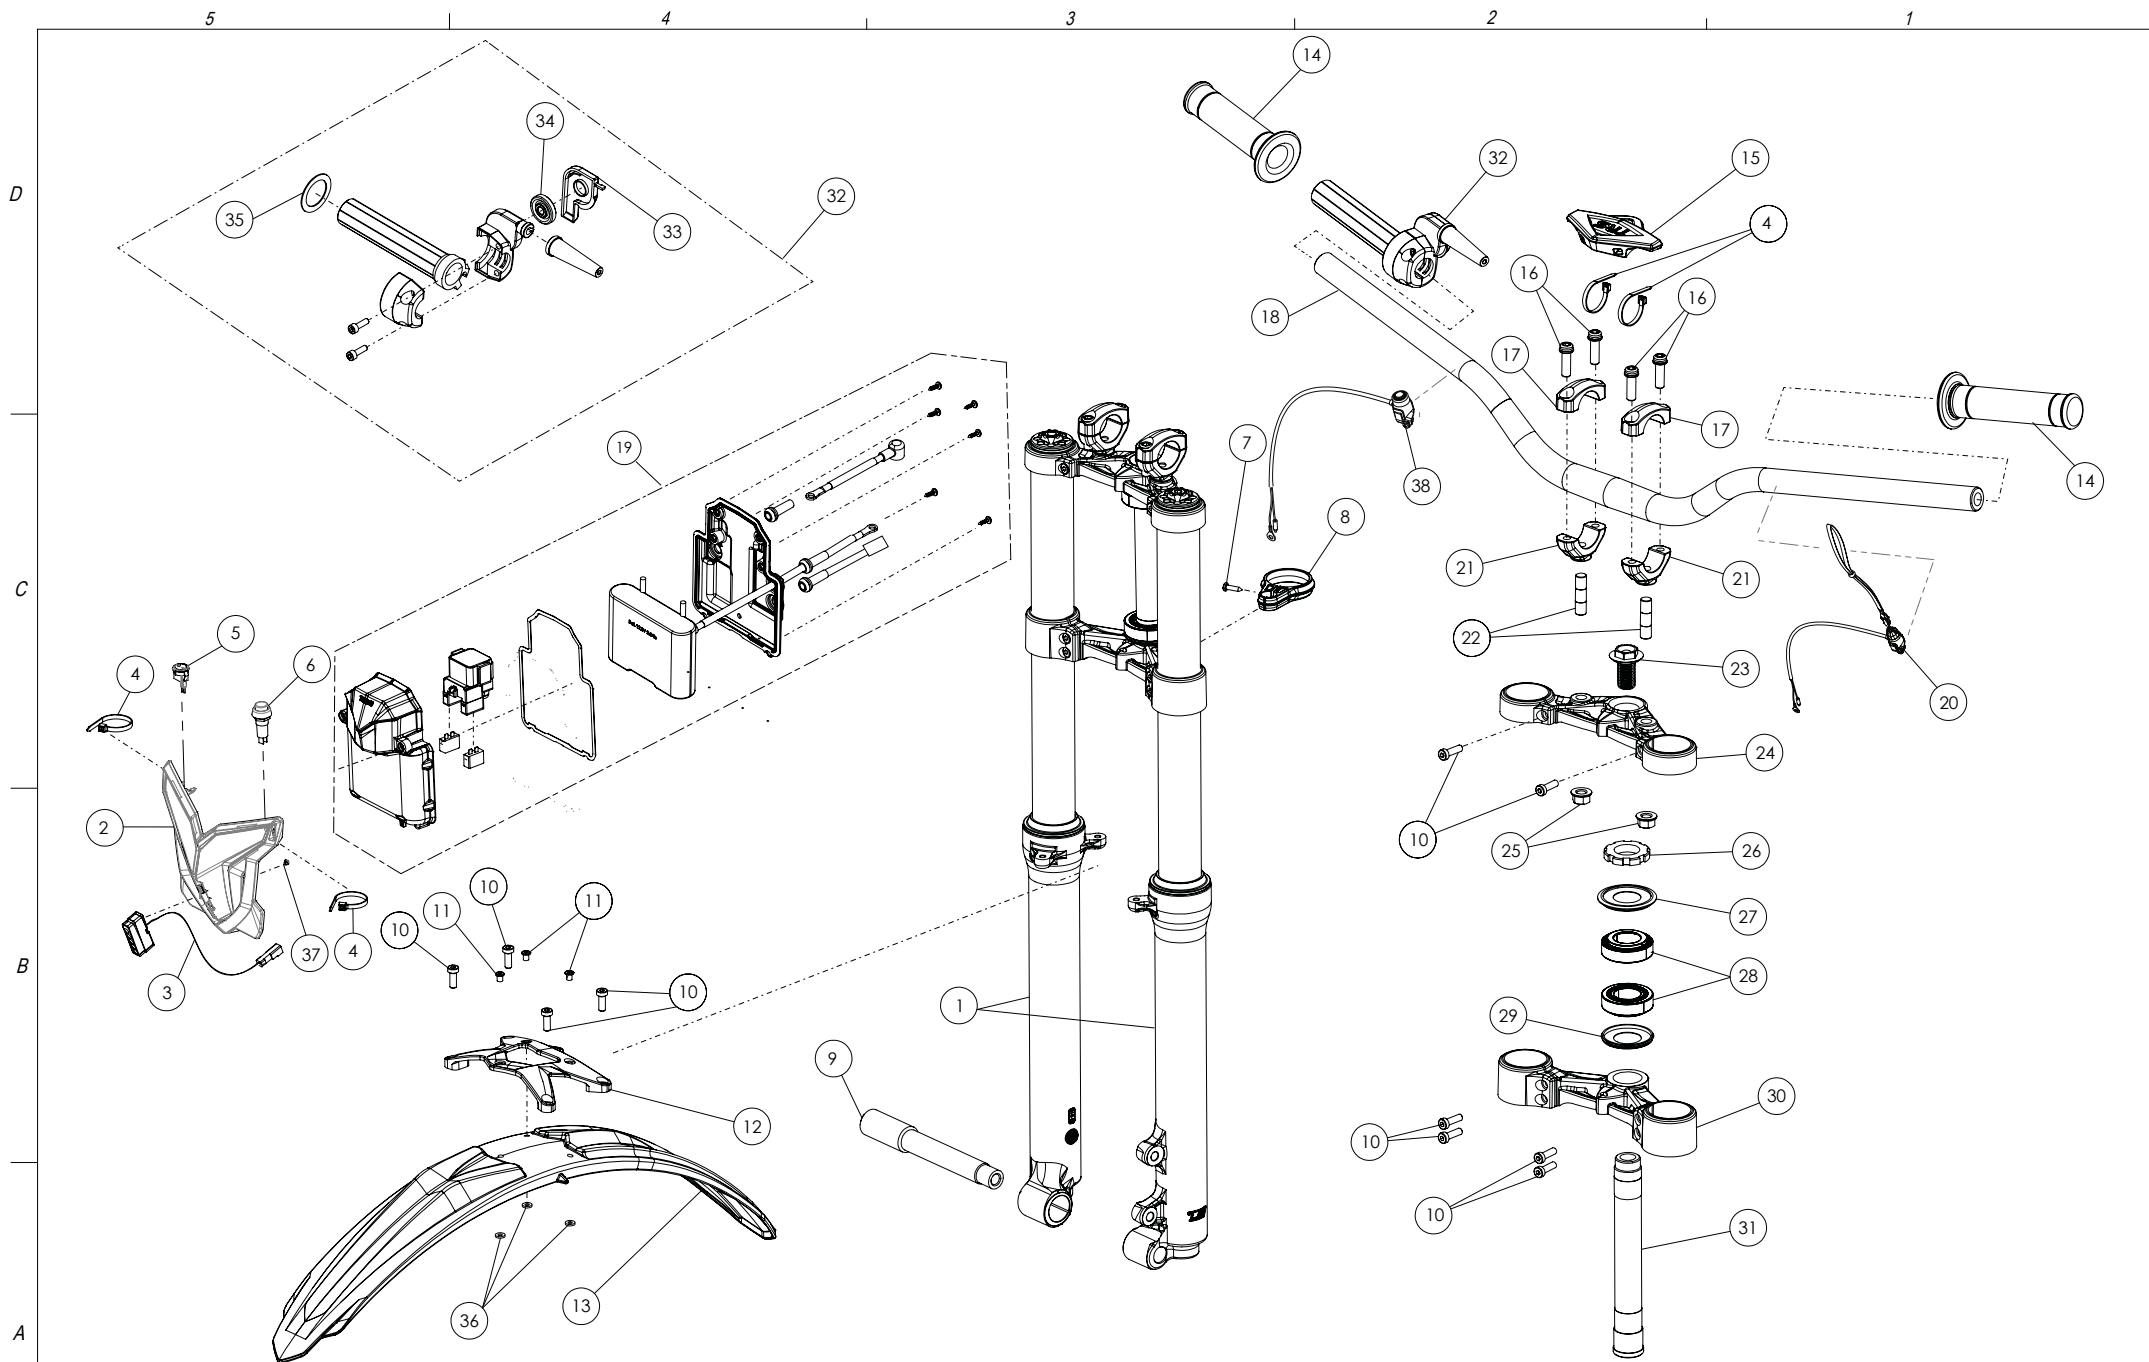

## 03 - BA - Basculante - Listado de Piezas

Nº	Código	Descripción	Description	Cantidad
1	03001TR100	Basculante TRS	Swing-arm TRS	1
2	03002TR100	Casquillo Eje Basculante	Bushing, swing-arm shaft	4
3	54001	Retén Basculante 20x26x4	Seal, swing-arm 20x26x4	4
4	52501	Rodamiento Basculante NH-2016	Bearing, swing-arm NH 2016	4
5	50203	Tornillo DIN 7380-fl M6x10 - Guía Cadena	Bolt, DIN 7380-fl M6x10 - Chain guide	4
6	03017TR100	Guía Latiguillo Freno Trasero	Guide, brake hose	1
7	03003TR100	Soporte Caballete	Side-stand support	1
8	03004TR100	Tornillo - Soporte Caballete	Bolt - side-stand support	1
9	03005TR100	Soporte muelle caballete	Side-stand spring support	1
10	50201	Tornillo DIN 7380 M8x20	Bolt, DIN 7380 M8x20	3
11	56303	Arandela M8	Washer, M8	2
12	03006TR100	Caballete	Side-stand	1
13	03007TR100	Muelle Caballete	Spring, side-stand	1
14	03008TR100	Eje Rueda Trasera	Axle, rear wheel	1
15	03009TR100	Tensor Eje Rueda	Tensioner, rear axle side	1
16	03010TR100	Tensor Eje Rueda trasera roscado	Tensioner threaded, rear wheel axle	1
17	50501	Tornillo DIN 933 M6 - Tensor Eje Rueda	Bolt, DIN 933 M6 - rear wheel tension	2
18	51103	Tuerca DIN 6330 M6 - Tensor Eje Rueda	Bolt, DIN 6330 M6 - rear wheel tension	2
19	03011TR100	Protector Corona	Sprocket protector	1
20	50204	Tornillo DIN 7380 M6x10 - Protector Corona y Guía Latiguillo Freno Tras.	Bolt, DIN 7380 M6x10 - Sprocket protector and Brake hose Guide	4
21	03012TR100	Muelle Tensor Cadena	Chain tension spring	1
22	50213	Tornillo allen con valona M8x25	Screw allen with washer M8x25	1
23	03023TR100	Casquillo Tensor Cadena	Bushing, chain tensioner	1
24	03020TR100	Palanca remachada tensor cadena	Chain tensioner riveted	1
25	70102	Goma Tensor	Rubber block, chain tensioner	1
26	50107	Tornillo allen M5x20	Bolt allen M5x20	2
27	03015TR100	Guía Cadena	Chain guide	1
28	03TR122	Conjunto tensor cadena (simplificado)	Chain tensioner kit (simplified)	1
29	03016TR100	Arandela Eje Rueda Trasera 22x17x0,5	Washer, 22x17x0,5	1