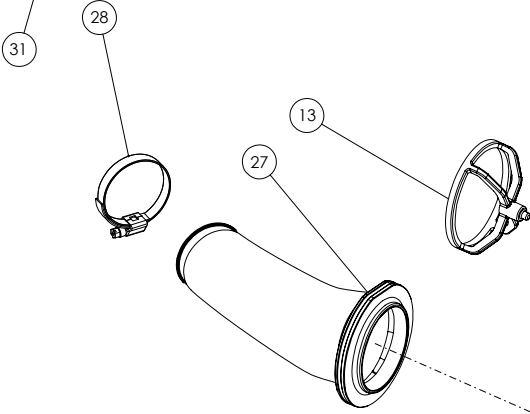

D

C

B

A

Despiece TRRS Xtrack ONE 2021

02 - CF - Caja Filtro - Listado de Piezas

Nº	Código	Descripción	Description	Cantidad
1	50306	Tornillo avellanado M6x16	Bolt countersunk M6x16	4
2	02001TR100	Tapa caja filtro (Negra)	Cover filter box (Black)	1
3	02002TR100	Tórica 3mm Tapa - Caja Filtro	Cover o-ring, 3mm - air filter box	1
4	65001	Remache Plástico 6x12	Plastic rivot 6x12	2
5	50202	Tornillo DIN 7380-fl M6x16 - Guardabarros Trasero	Bolt, DIN 7380-fl M6x16 - Rear mudguard (fender)	1
6	02003TR100	Guardabarros Trasero	Rear mudguard (fender)	1
7	50210	Tornillo alomado allen M5x12	Bolt allen M5x12	1
8	50601	Tornillo Rosca Chapa DIN 7981 2,9x6,5	Screw, course thread DIN 7981 2.9x6,5	2
9	50209	Tornillo allen con valona M6x14	Screw allen with washer M6x14	1
10	50703	Tornillo Ala Ancha 2,9X6,5	Bolt, broad-head 2,9X6,5	2
11	58004	Grapa Plástico 4.8mm	Plastic clamp 4.8mm	2
12	02024TR100	Caja filtro aire superior	Air filter box, upper part	1
13	02006TR100	Jaula Espuma - Filtro	Cage, air filter element	1
14	02007TR100	Espuma Filtro Aire	Air filter element	1
15	02008TR100	Arandela Muelle Filtro	Washer, filter spring	1
16	02009TR100	Muelle Fijación Espuma Filtro	Spring, air filter retention	1
17	02010TR100	Goma Sujeción Espuma Filtro	Rubber grommet, air filter retention	1
18	02011TR100	Protector Anticalórico - Caja Filtro	Heat shield - air filter box	1
19	02025TR100	Caja filtro aire inferior negra	Air filter box bottom part black	1
20	02018TR100	Protector - Caja Filtro	Rubber protector, sir filter box	1
21	65004	Remache aluminio negro Ø4,8x12	Metalic rivot, Ø4,8x12, black	4
22	51501	Tuerca Autoblocante M6 - Caja Filtro	Lock nut, M6 - air filter box	1
23	50603	Tornillo Rosca Chapa DIN 7981 3,9x19 Fijación Caja Filtro Inferior	Screw, course thread DIN 7981 3.9x19 Attach air filter box lower	9
24	02014TR100	Lámina Desagüe - Caja Filtro	Drain flap, air filter box	1
25	50302	Tornillo avellanado Mx14	Bolt countersunk M6x14	1
26	02028TR100	Deflector caja filtro aire placa	Air box baffle plate	1
27	02017TR100	Tobera - Caja Filtro	Intake hose - air filter box	1
28	58003	Abrazadera - Norma 40-60	Clamp - Norma 40-60	1
29	51301	Tuerca Rápida Universal M6	Universal speed nut M6	1